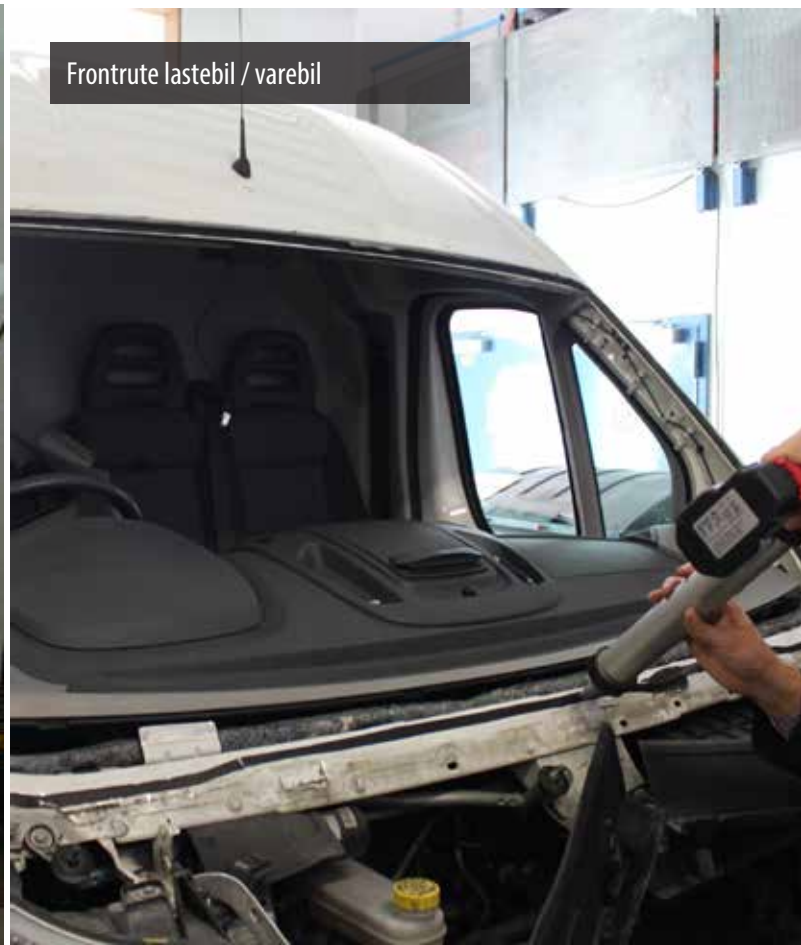

# Primerfritt rutelim SAFE SEAL IQ

**INNOTEC**

PKW Panorama-Glasstak

PKW Panorama-Glasstak

Bussrute

Bussrute

Spoiler / kanaldeksler

Frontrute lastebil / varebil