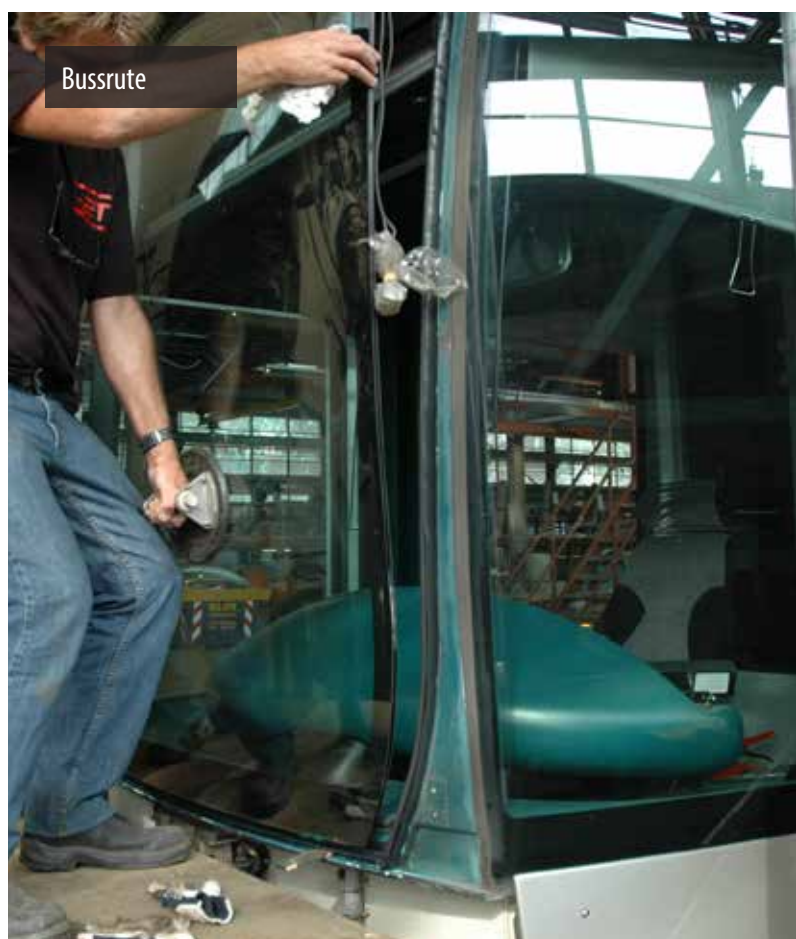

# Primerfritt rutelim SAFE SEAL IQ

**INNOTEC**

PKW Panorama-Glasstak

PKW Panorama-Glasstak

Bussrute

Bussrute

Spoiler / kanaldeksler

Frontrute lastebil / varebil

Lastebeskyttelse på lastebil

Sideruter / paneler